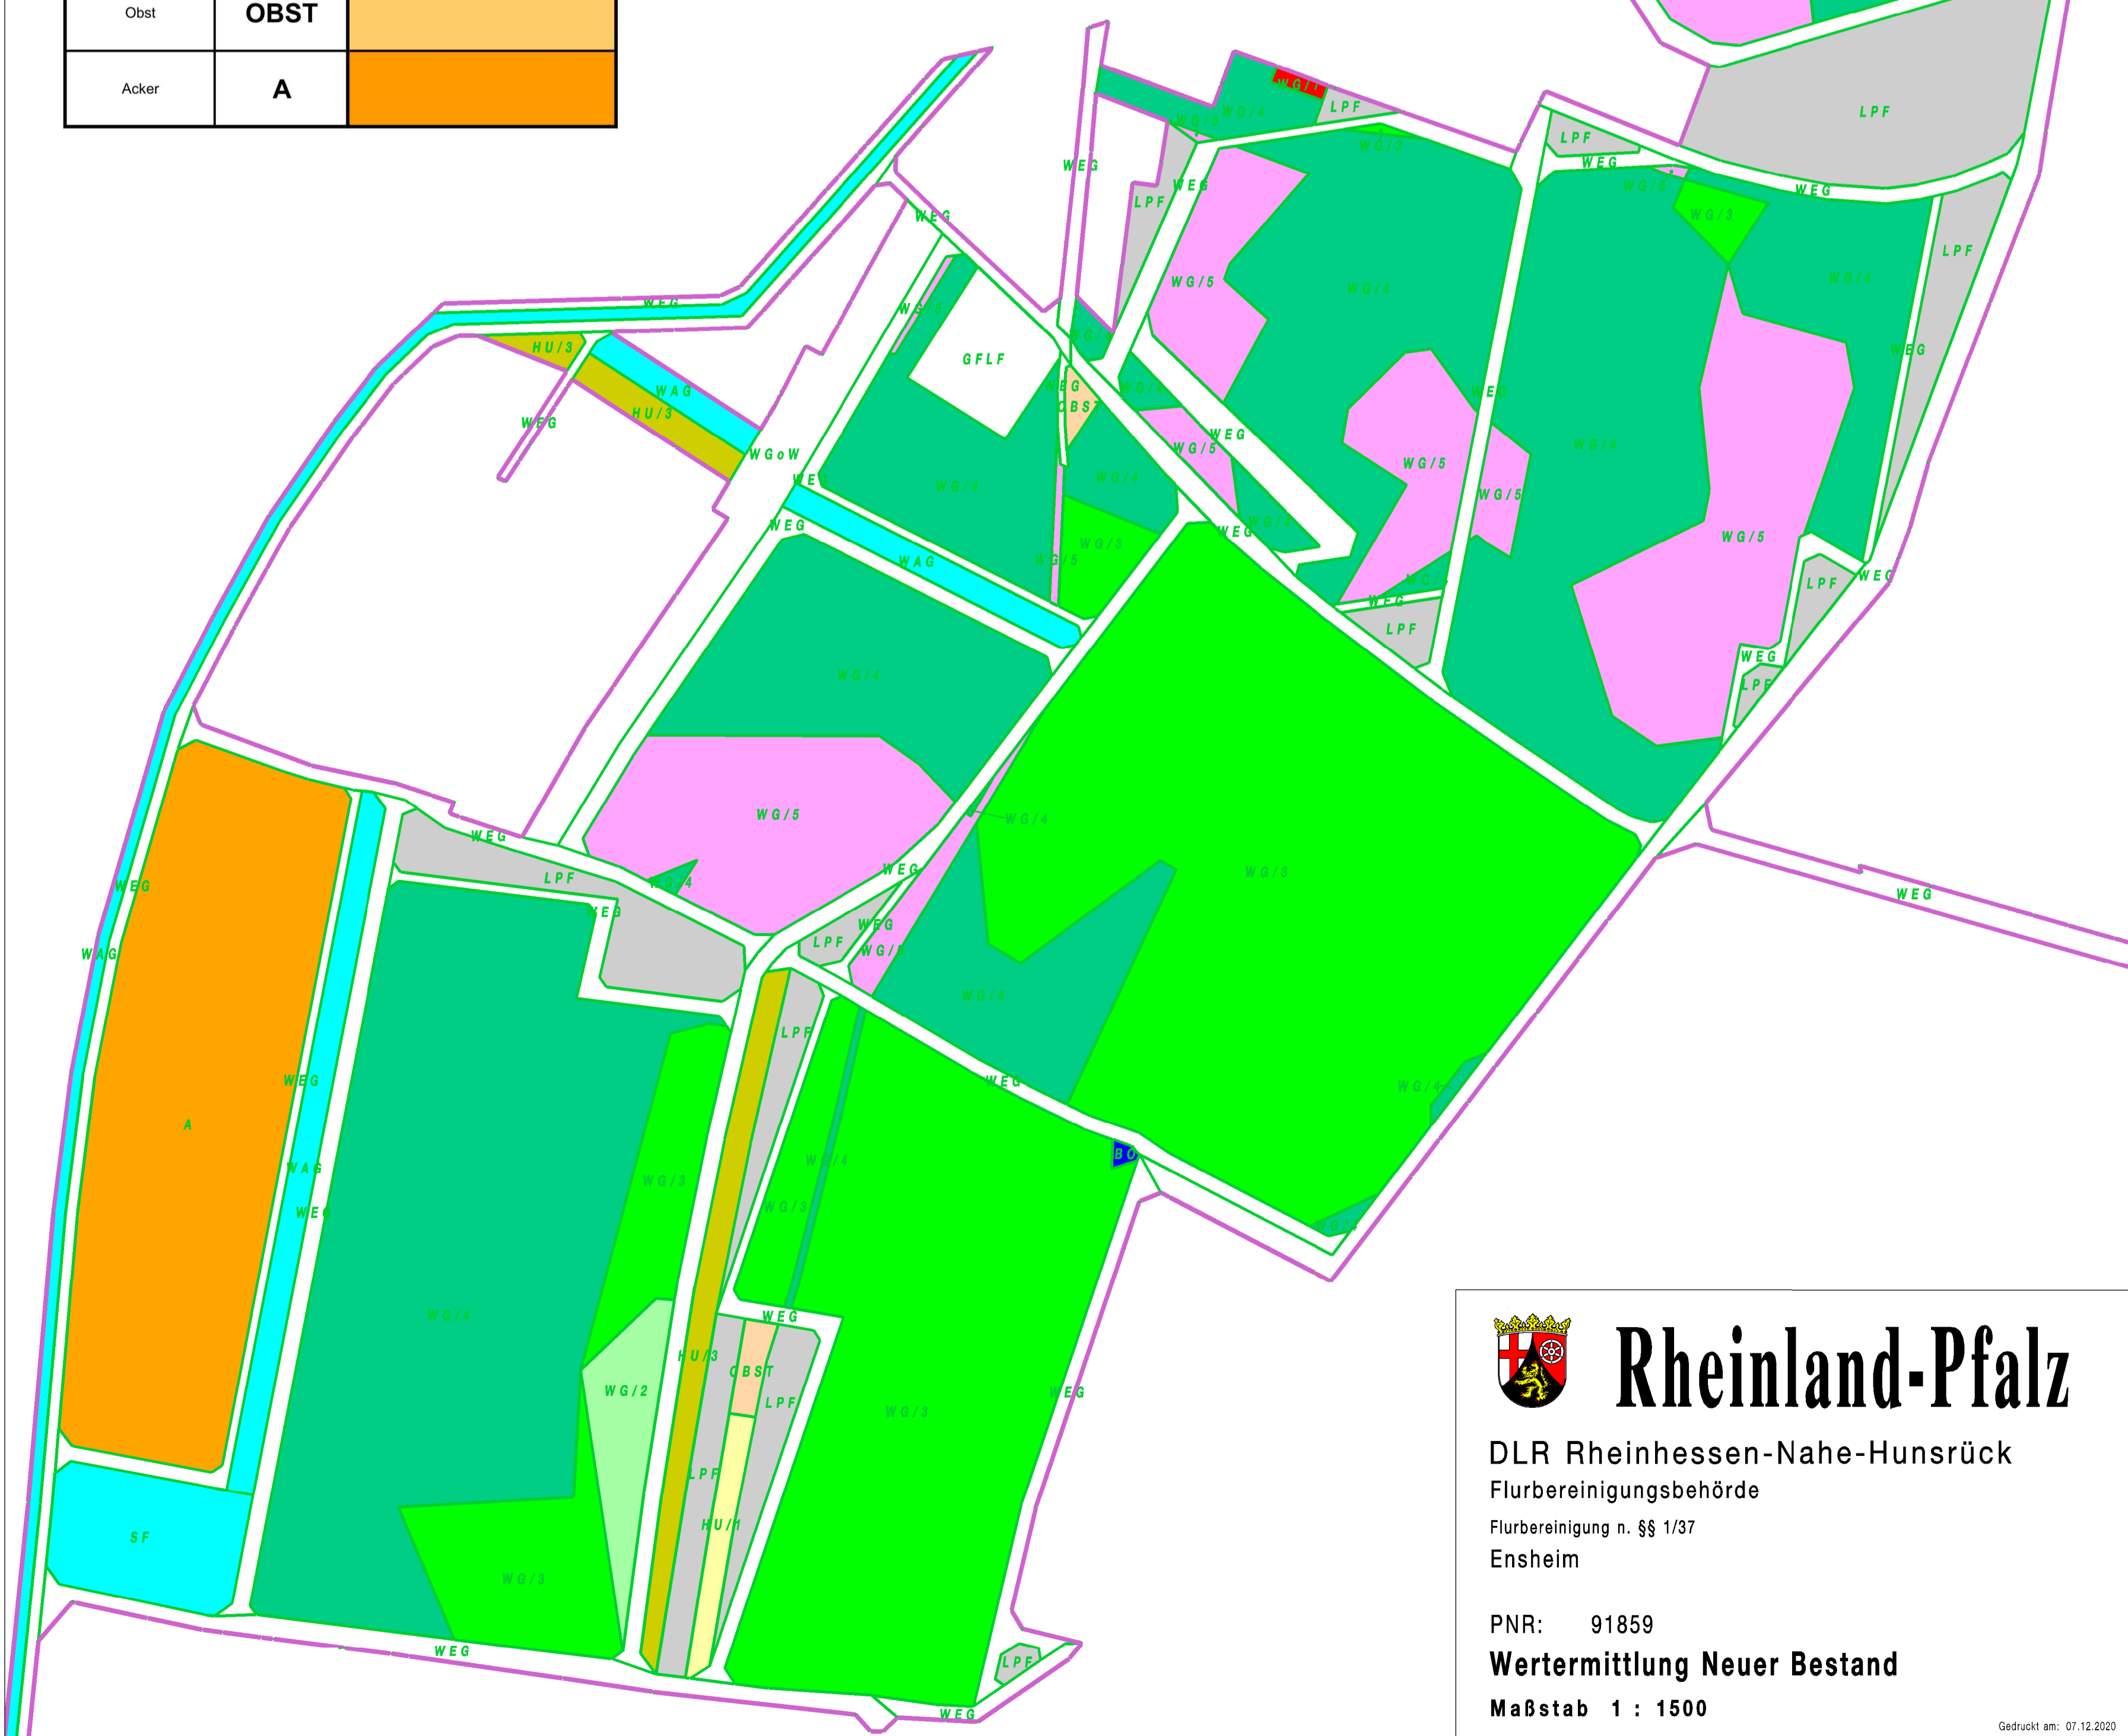

Legende

Weinberg Klasse 2	WG/2	
Weinberg Klasse 3	WG/3	
Weinberg Klasse 4	WG/4	
Weinberg Klasse 5	WG/5	
Weinberg Klasse 6	WG/6	
Weinberg Klasse 7	WG/7	
Böschung	BÖ	
Landespflege	LPF	
Hutung Klasse 1	HU/1	
Hutung Klasse 3	HU/3	
Graben, RHB	WAG, SF	
Obst	OBST	
Acker	A	

Rheinland-Pfalz

DLR Rheinhessen-Nahe-Hunsrück
 Flurbereinigungsbehörde
 Flurbereinigung n. §§ 1/37
 Ensheim

PNR: 91859
Wertermittlung Neuer Bestand
 Maßstab 1 : 1500