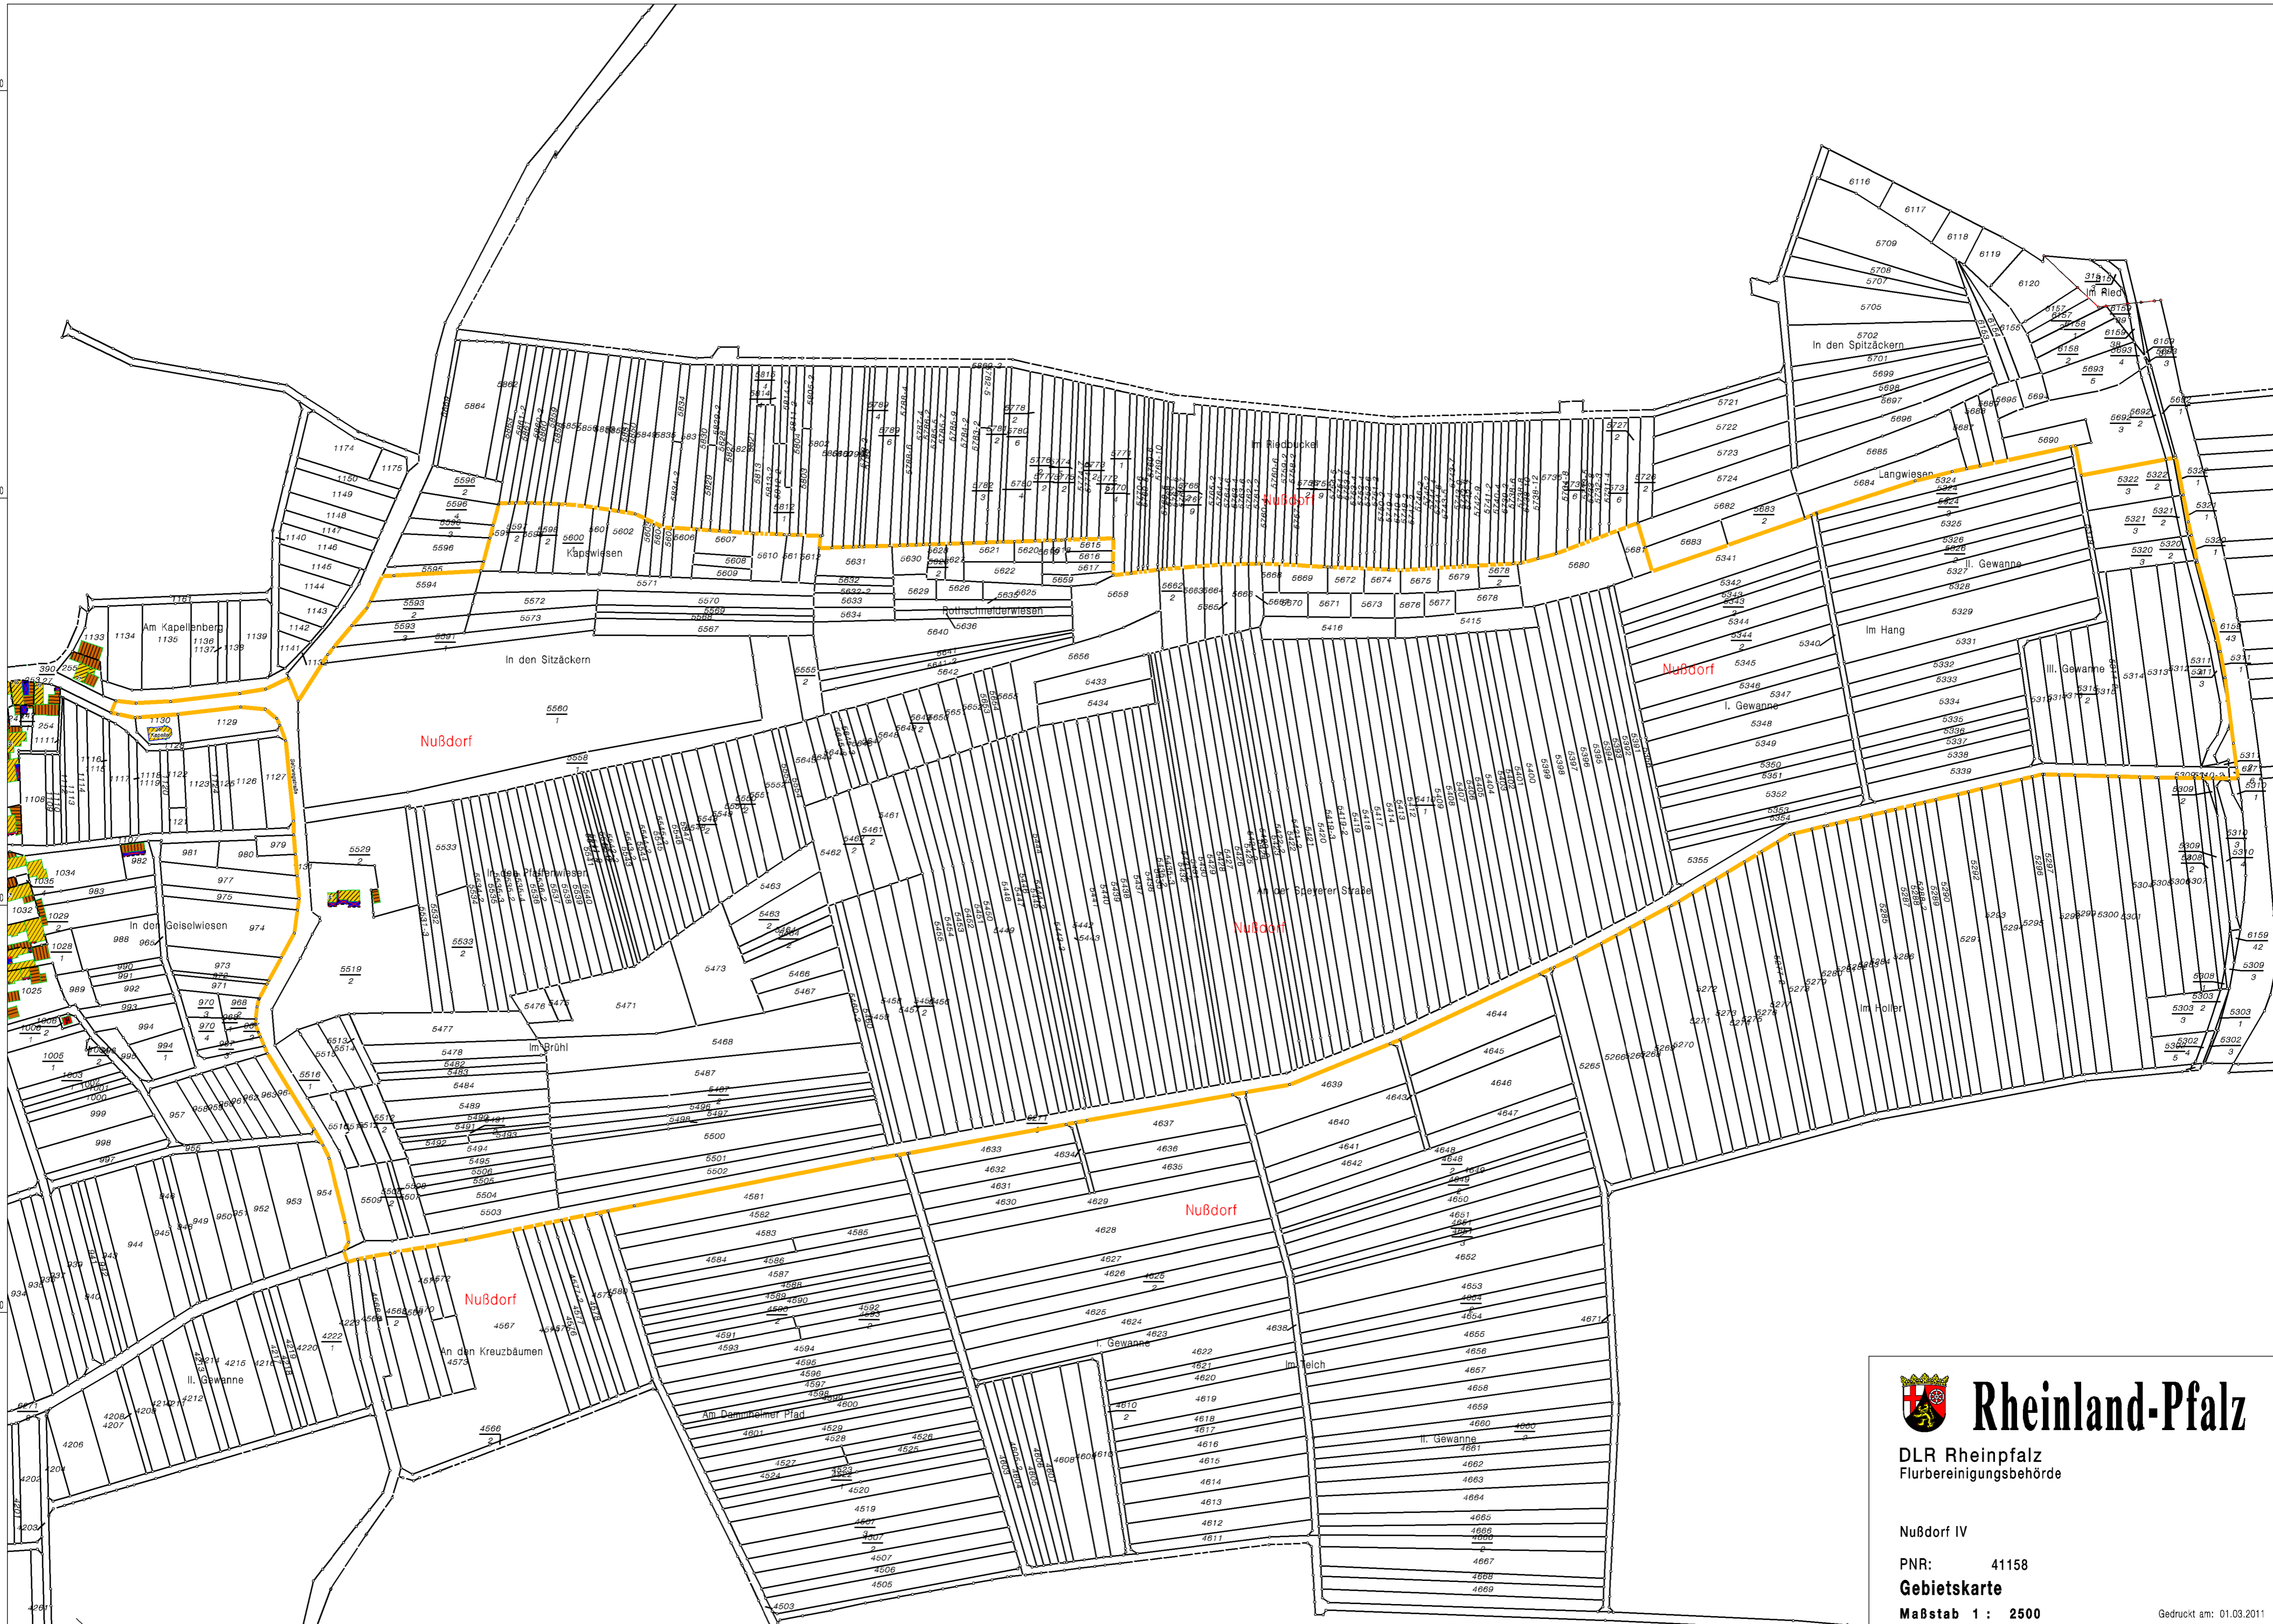

5455000

5454750

5454500

5454250

Rheinland-Pfalz

DLR Rheinpfalz
Flurbereinigungsbehörde

Nußdorf IV

PNR: 41158

Gebietskarte

Maßstab 1 : 2500

Druckdatum: 01.03.2011

3495000

3495250

3495500

3495750

3495000