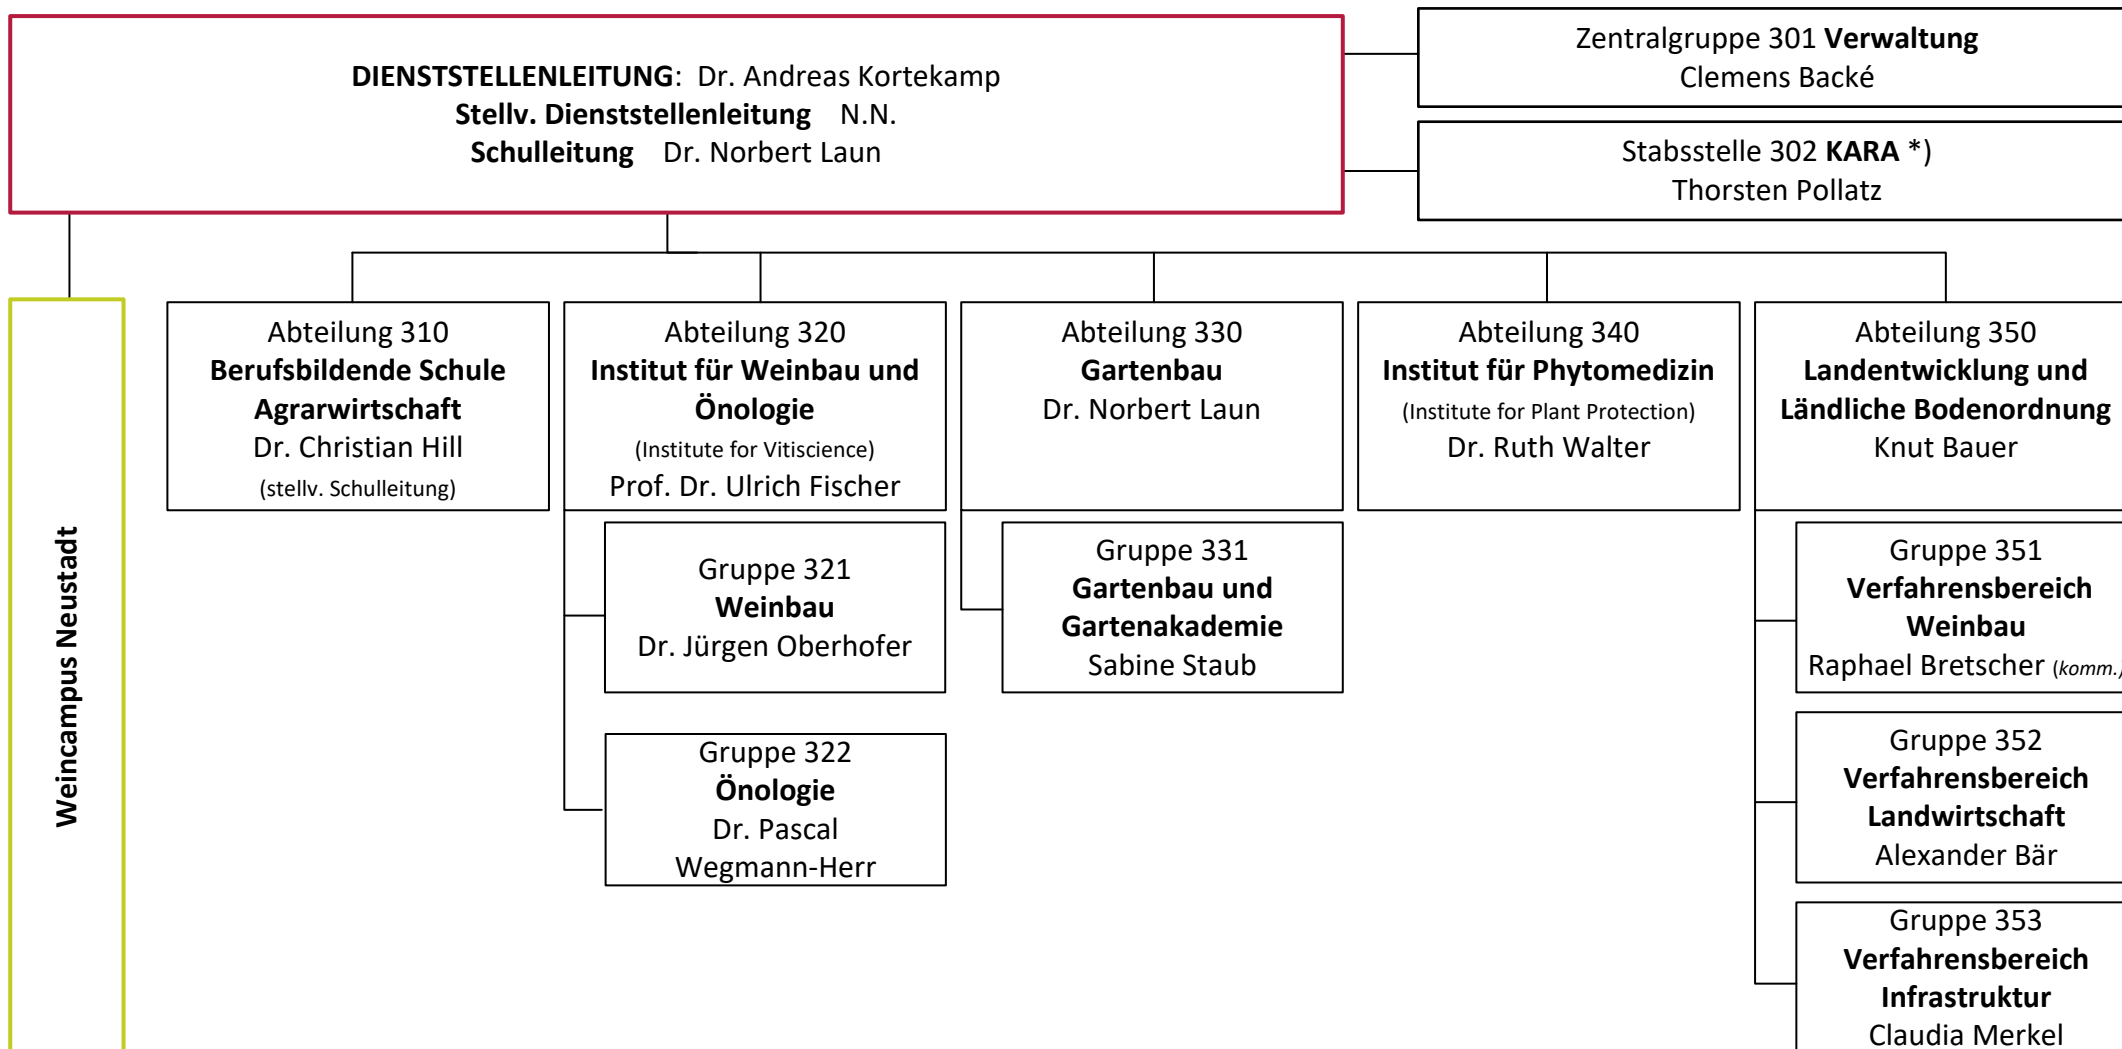

ORGANIGRAMM des Dienstleistungszentrums Ländlicher Raum **Rheinpfalz**

Rheinland-Pfalz

Dienstleistungszentrum
Ländlicher Raum
Rheinpfalz

Anschrift: Breitenweg 71, 67435 Neustadt a.d.W.

Telefon: +49 6321 671 0

Fax: +49 6321 671 222

Internet: www.dlr-rheinpfalz.rlp.de

Mail: dlr-rheinpfalz@dlr.rlp.de

Stand: 01.03.2026

*) Koordinierungsstelle Klimawandelanpassung und
Klimaschutz in der rheinland-pfälzischen
Agrarwirtschaft